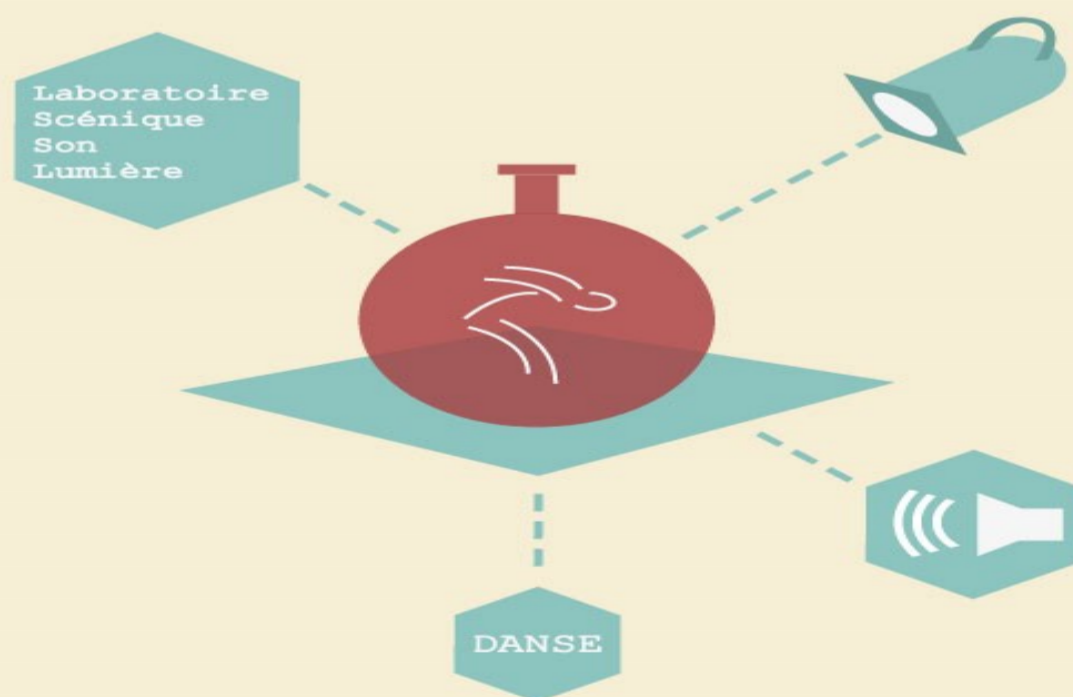

**Conservatoire
à rayonnement Régional
de Montpellier Méditerranée Métropole**
saison 16/17

Samedi 14 janv. 18h

LABORATOIRE SCÉNIQUE

Avec les élèves des classes de danse classique et contemporaine des cycles III, spécialisé et perfectionnement

Saint Jean de Védas

Chai du Terral

Allée Joseph Cambon

Entrée libre
dans la limite
des places
disponibles

PLUS D'INFOS SUR
conservatoire.montpellier3m.fr