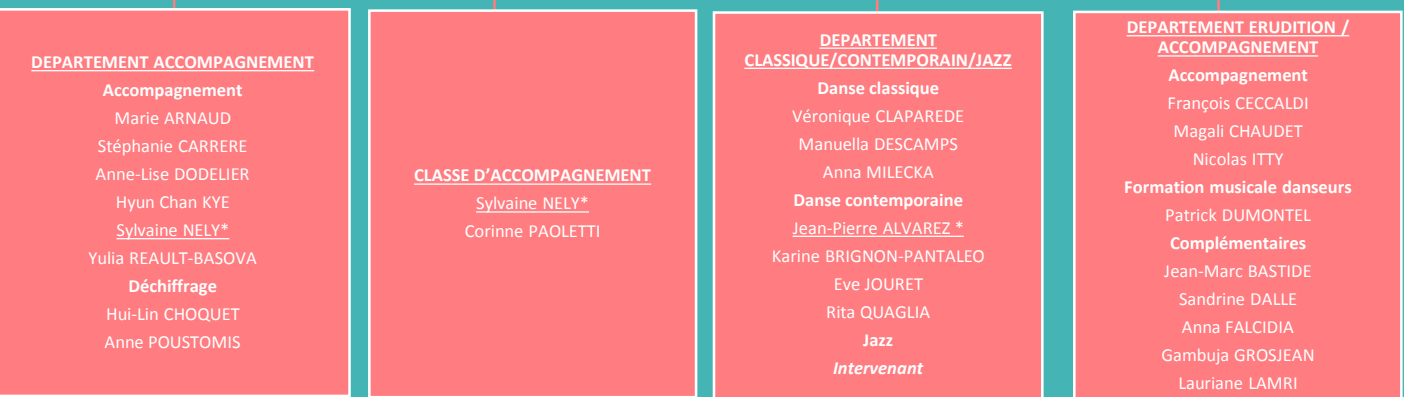

POLE PRATIQUE INSTRUMENTALE ET VOCALE
Esthétique « Classique à Contemporain »

POLE PRATIQUE INSTRUMENTALE ET VOCALE
Esthétique « Jazz et Musiques actuelles »
Serge LAZAREVITCH, délégué

POLE PRATIQUE INSTRUMENTALE ET VOCALE
Esthétique « Musiques anciennes »
Alain CAHAGNE, délégué

POLE ACCOMPAGNEMENT
Sylvaine NELY, déléguée

POLE DANSE
Manuella DESCAMPS, coordinatrice

COMITE DE DIRECTION
 Patrick POUGET
 Hélène BERTHOUL
 Catherine LANDEMAINE
 Elizabeth NINGRES
 Philippe BRAQUART
 Manuella DESCAMPS